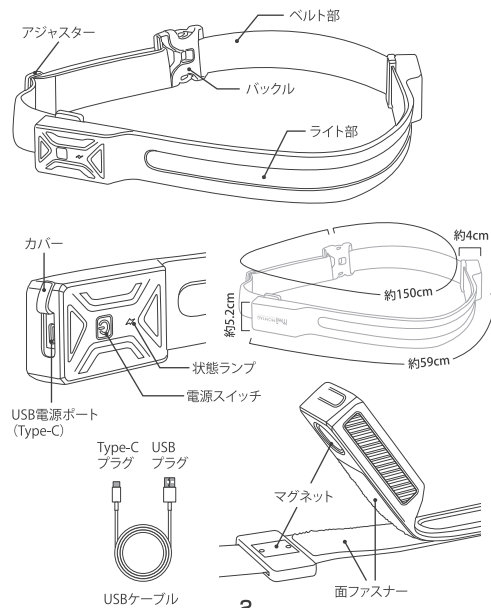

各部名称

2

使用方法

点灯

●電源スイッチを押すこと以下の通り切り替わります。

ボタン操作	ライト	光束	連続点灯時間(満充電時)
1回目	点灯(HIGH)	最大約900Lm	約2時間
2回目	点灯(LOW)	最大約400Lm	約6時間30分
3回目		消灯	

マグネットの吸着

本製品はライト部とベルト部が2か所のマグネットと面ファスナーで固定されています。ライト部を面ファスナーから取り外し、マグネットでお好きな場所に吸着して使用することができます。

注意

- ●マグネットは強力なものを使用しております。取り外しの際は傷がつく恐れがありますので十分に注意してください。また、精密機器・磁気カード・時計・方位磁針等、磁気に影響を受けるものには絶対に近づけないでください。
- ●ペースメーカーをご使用されている方は使用しないでください。
- ●使用前に吸着力を確認する。
- ●ご使用に際しては、まず対象物に吸着させてみて、用途に足りる吸着力であることを必ず確認してください。

故障かな?と思ったら

状態	考えられる原因	処置方法
ライトが暗い	ライト部が汚れている	ライト部にP4のお手入れをしてください
	バッテリーの電池残量が少ない	充電してください
点灯しないまたは点灯後すぐに消灯する	バッテリーの電池残量が少ない	充電してください
十分に充電がされない	USBプラグとUSB電源ポートの接続不良	しっかりと差し込んでください

3

充電のしかた

①本体のUSB電源ポートのカバーを開けて、付属のUSBケーブルのType-Cプラグを差し込みます。
②USBプラグをACアダプター(別売)に差し込むか、パソコンなどのUSBポートに差し込んでください。

注意 本製品は故障防止のため、充電中は電源スイッチを押しても点灯しない仕様となっております。USBケーブルを抜いてから使用してください。

状態ランプについて

電池残量不足	赤点滅
充電中	赤点灯
充電完了	緑点灯

③充電完了後は、USBケーブルを取り外してご使用ください。

注意

- ●充電する前に必ず本体が十分冷めていることを確認してください。
- ●満充電状態のバッテリーを再充電しないでください。
- ●ほごりの多い場所で充電しないでください。
- ●充電時間は周囲温度やバッテリーの状態により変動します。
- ●充電するとき以外は、本体の充電プラグ差込口のキャップを必ずしっかりと閉めてください。
- ●充電中、本体はある程度熱を持ちますが、故障ではありません。

お手入れ・保管

- ●お手入れの際は、乾いた柔らかい布をご使用ください。
- ●シンナー、ベンジン等の揮発性溶剤は使用しないでください。
- ●高温多湿や直射日光を避けて保管してください。
- ●電池は保管中も充電します。過放電状態になるのを防ぐため、6ヶ月を目安に満充電にしてください。過放電状態になりますと、電池の寿命が短くなる原因になります。
- ●幼児や操作方法の分からない人の手が届かない所に保管してください。
- ●廃棄の際は各地方自治体の廃棄区分から従って処理してください。

4

保証書(持ち込み修理)

〒800-0236

福岡県北九州市小倉南区下貫2丁目7-1

お客様センター TEL: 0120-123-187

販売元

株式会社ヒロ・コーポレーション
※お問い合わせの際は製品名・番番をご連絡ください
受付時間 平日10:00-12:00/13:30-17:00(土日祝日を除く)
URL: www.hiro-corpo.net