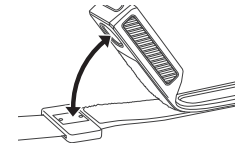

※ACアダプター別売り

1

各部名称

2

使用方法

点灯

●電源スイッチを押すこと以下の通り切り替わります。

ボタン操作	ライト	光束	連続点灯時間(満充電時)
1回目	点灯(HIGH)	最大約900Lm	約2時間
2回目	点灯(LOW)	最大約400Lm	約6時間30分
3回目		消灯	

マグネットの吸着

本製品はライト部とベルト部が2か所のマグネットと面ファスナーで固定されています。ライト部を面ファスナーから取り外し、マグネットでお好きな場所に吸着して使用することができます。

注意

- マグネットは強力なものを使用しております。取り外しの際は傷がつく恐れがありますので十分に注意してください。また、精密機器・磁気カード・時計・方位磁針等、磁気に影響を受けるものには絶対に近づけないでください。
- ペースメーカーをご使用されている方は使用しないでください。
- 使用前に吸着力を確認する。
- ご使用に際しては、まず対象物に吸着させてみて、用途に足りる吸着力であることを必ず確認してください。